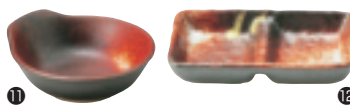

●耐熱鍋 宴、耐熱土鍋 団らんシリーズ専用プレートです。

④ 金華 新香水 [RTNS-02]

11-1019-0401 ¥530

サイズ:130×121×H45

⑤ 金華 石目2品目 [RTRI-04]

11-1019-0501 ¥900

サイズ:140×80×H25

⑥ 金華 石目3品目 [RTRI-05]

11-1019-0601 ¥1,250

サイズ:210×80×H25

⑦ 金華 石目汁次 [RSIT-01]

11-1019-0701 ¥1,800

サイズ:130×85×H117 450cc

⑧ 金華 石目ダシ入れ [RDSI-04]

11-1019-0801 ¥1,900

サイズ:100×H167 800cc

⑨ 金華 サイドボール [RSBL-01]

11-1019-0901 ¥1,900

サイズ:137×H116

⑪ 明志野 新香水 [RTNS-03]

11-1019-1101 ¥530

サイズ:130×121×H45

⑫ 明志野 石目2品目 [RTRI-06]

11-1019-1201 ¥950