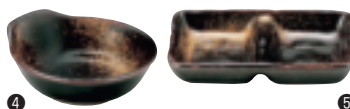

② 陶製プレート [RDNB-20]

11-1019-0201 ¥1,050

サイズ:φ85

●耐熱鍋 宴、耐熱土鍋 団らんシリーズ専用プレートです。

④ 金華 新香水 [RTNS-02]

11-1019-0401 ¥530

サイズ:130×121×H45

⑤ 金華 石目2品目 [RTRI-04]

11-1019-0501 ¥900

サイズ:140×80×H25

⑥ 金華 石目3品目 [RTRI-05]

11-1019-0601 ¥1,250

サイズ:210×80×H25

⑦ 金華 石目汁次 [RSIT-01]

11-1019-0701 ¥1,800

サイズ:130×85×H117 450cc

⑧ 金華 石目ダシ入れ [RDSI-04]

11-1019-0801 ¥1,900

サイズ:100×H167 800cc