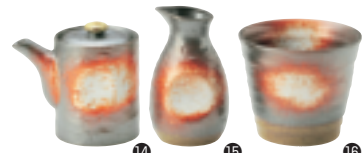

●耐熱鍋 宴、耐熱土鍋 団らんシリーズ専用プレートです。

④ 金華 新香水 [RTNS-02]

11-1019-0401 ¥530

サイズ:130×121×H45

⑤ 金華 石目2品目 [RTRI-04]

11-1019-0501 ¥900

サイズ:140×80×H25

⑥ 金華 石目3品目 [RTRI-05]

11-1019-0601 ¥1,250

サイズ:210×80×H25

⑦ 金華 石目汁次 [RSIT-01]

11-1019-0701 ¥1,800

サイズ:130×85×H117 450cc

⑧ 金華 石目ダシ入れ [RDSI-04]

11-1019-0801 ¥1,900

サイズ:100×H167 800cc

⑨ 金華 サイドボール [RSBL-01]

11-1019-0901 ¥1,900

サイズ:137×H116

⑪ 明志野 新香水 [RTNS-03]

11-1019-1101 ¥530

サイズ:130×121×H45

⑫ 明志野 石目2品目 [RTRI-06]

11-1019-1201 ¥950