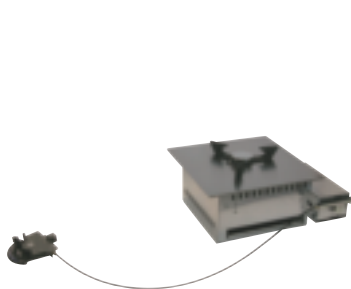

●点火プラグ・立消え安全装置 ●ガススマートコントローラ ●お手入れ簡単なフラット

1.フタをプッシュする 2.フタがポップアップ 3.フタを取り外す 4.ゴトク一体型バーナー 5.ゴトク設置完了

① TRIANGLE 器具ユニット CTK-3000TR

[HNB-T-14]

LP	11-1031-0101	¥88,000
13A	11-1031-0102	¥88,000

サイズ:458×372×H210
 ガス消費量:LP 3.20kW 13A 3.20kW
 点火方式:連続スパーク点火方式(ダイレクト着火)
 天板開口寸法:350×350 接続口:φ9.5
 使用可能最大鍋径:φ300
 ●立消え安全装置付
 ●バーナー装着確認安全装置付

② 鍋物テーブル TRIANGLE(和卓・木製脚・天板:黒)

[HNB-T-12]

ガス種		LP	13A
CTK3000TRLP-LWC097-T12D	LP	11-1031-0201	¥154,000
CTK3000TRTG-LWC097-T12D	13A	11-1031-0202	¥154,000

サイズ:1200×800×H350 天板:メラミン
 脚:木製4本脚
 燃焼器サイズ:458×372×H210
 ガス消費量:LP 3.20kW 13A 3.20kW
 点火方式:連続スパーク点火方式(ダイレクト着火)
 接続口:φ9.5 使用可能最大鍋径:φ300
 ●立消え安全装置・バーナー装着確認安全装置付

③ 鍋物テーブル TRIANGLE(洋卓・スチール脚・天板:黒)

[HNB-T-11]

ガス種		LP	13A
CTK3000TRLP-LSA084-T12D	LP	11-1031-0301	¥172,500
CTK3000TRTG-LSA084-T12D	13A	11-1031-0302	¥172,500

サイズ:1200×800×H700 天板:メラミン
 脚:スチール製脚
 燃焼器サイズ:458×372×H210
 ガス消費量:LP 3.20kW 13A 3.20kW
 点火方式:連続スパーク点火方式(ダイレクト着火)
 接続口:φ9.5 使用可能最大鍋径:φ300
 ●立消え安全装置・バーナー装着確認安全装置付

●点火プラグ・立消え安全装置 ●ガススマートコントローラ ●お手入れ簡単なBowlとゴトク

Bowlとゴトク フラットガラスキャップ フラットなテーブル

④ HANA 器具ユニット

CTK-2000 [HNB-T-13]

LP	11-1031-0401	¥74,000
13A	11-1031-0402	¥74,000

サイズ:546×400×H160
 ガス消費量:LP 3.72kW 13A 3.72kW
 点火方式:連続スパーク点火方式(ダイレクト着火)
 天板開口寸法:φ336
 接続口:φ9.5
 使用可能最大鍋径:φ280
 ●立消え安全装置付